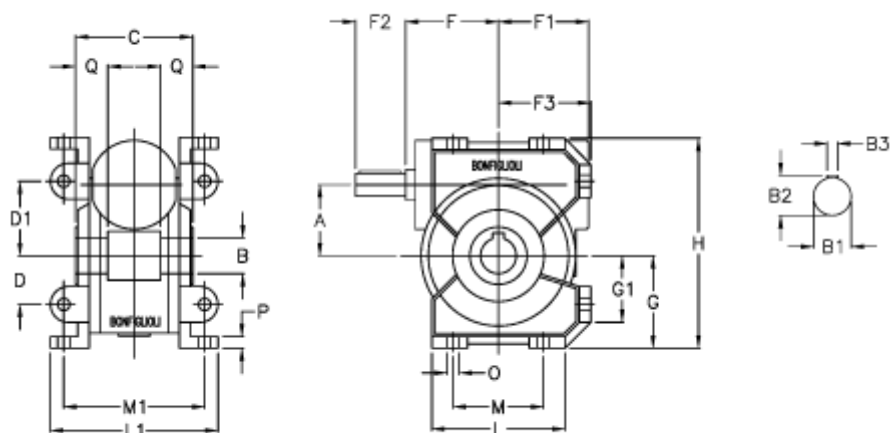

Varenummer: 3901030030000  
 Beskrivelse: Snekkegear med fri indgangsaksel  
 VF 30U-30-HS

## Mål

a	= 30.0	D1 = 35	L = 75
B	= 14	F = 50	L1 = 81
B1	= 9	F1 = 46	m = 50
B2	= 10.2	F2 = 20	M1 = 66.0
B3	= 3	F3 = 47.0	O = 6.5
Betegnelse = VF 30U-xx-HS		g = 47.0	P = 7
C	= 55	G1 = 38.0	Q = 20.5
D	= 28	H = 102.0	